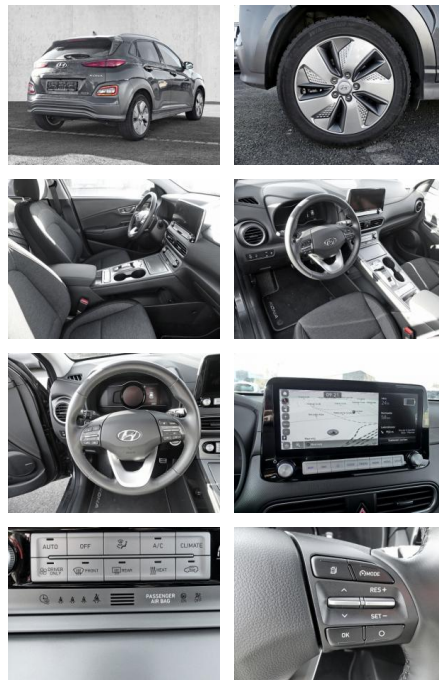

Ihr Ansprechpartner

Herr Karl Christian John
E-Mail: john@autohaus-john.de
Telefon: 04182 6375

Karl John e. K. Inh. Karl Christian John
Bremer Straße 32 - 21255 Tostedt - Tel.: 04182 / 6375

Hyundai KONA Electro MJ20 (100kW)

MA05-2549-23 Angebotsnr.:

Erstzulassung:	Kilometer:	Farbe:	Leistung:	Kraftstoffart:
01.02.2021	18.740	Grau	100 kW / 136 PS	Elektro

PREIS
19.620 €

FINANZIERUNGSBEISPIEL
Laufzeit: 72 Monate   Anzahlung: 30 %
Basis-Finanzierung:*   Mtl. Rate:
Zielraten-Finanzierung:** **126 €**

* Basisfinanzierung: Anzahlung: 5.886 Euro, Laufzeit: 72 Monate, Nettodarlehen: 13.734 Euro, Gesamtbetrag: 22.088 Euro, Zinssätze: 5.83% Sollz. (gebunden), 5.99% eff.
** Zielratenfinanzierung: Anzahlung: 5.886 Euro, Laufzeit: 72 Monate, Nettodarlehen: 13.734 Euro, Zielrate: 9.810 Euro, Gesamtbetrag: 23.146 Euro, Zinssätze: 5.83% Sollz. (gebunden), 5.99% eff.,

Vermittlung für: Santander Consumer Bank
Repräsentatives Beispiel gem. § 17 Abs. 4 PAngV. Diese Finanzierungsangebote sind Beispiele. Gerne ermitteln wir für Sie Ihr individuelles Angebot.

Ausstattung

Sicherheit

- PDC Park Distance Control hinten
- Anti-Blockiersystem ABS
- Antischlupfregelung ASC+T
- elektronische Stabilitätskontrolle (ESP / DSP)
- Servolenkung
- Wegfahrsperrung
- Kindersitzbefestigung
- **ABS**
- Airbag
- Beifahrer-Airbag
- Wegfahrsperrung
- Seitenairbags
- Alarmanlage
- ESP
- Antriebsschlupfregelung
- Reifendruckkontrolle
- Traktionskontrolle
- Kopfairbag
- Kindersitzbefestigung

- Pannenset
- **Entertainment: Navigationssystem**
- Soundsystem
- Radio
- Telefonvorbereitung
- AUX-In
- USB-Anschluss
- MP3
- Bluetooth
- Freisprecheinrichtung
- Apple CarPlay
- Android Auto
- DAB
- Touchscreen
- **Qualität: Garantie**
- **Sonstiges: Metallic**
- Alufelgen
- Dachreling
- Gepäckraumabdeckung
- Lenkradheizung

Multimedia

- Radio
- Navigation mit Bildschirm
- MP3 Anschluss
- Bluetooth

Komfort

- Zentralverriegelung
- **Klimaautomatik**
- Servolenkung
- Zentralverriegelung
- Elektrischer Fensterheber
- Sitzheizung
- Elektrische Außenspiegel
- Teilbare Rücksitzelehne
- Tempomat
- Park Distance Control
- Multifunktionslenkrad
- Mittelarmlehne
- Lederlenkrad
- **Sicht: LED-Tagfahrlicht**

STÄNDIG ÜBER 15.000 FAHRZEUGE IM BESTAND!