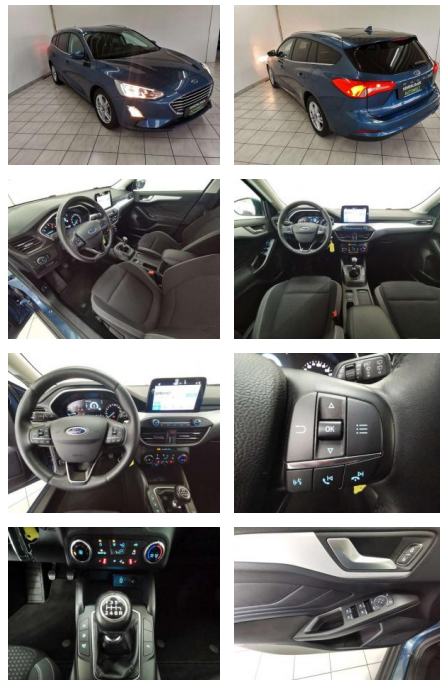

HA14-65610 **Angebotsnr.:**

Erstzulassung:	Kilometer:	Farbe:	Leistung:	Kraftstoffart:	Verbr. komb.	CO2-Emission	CO2-Klasse (WLTP)
01.03.2019	43.600	Blau	92 kW / 125 PS	Benzin	4,8 l/100km	108 g/km	C

PREIS
17.060 €

- Ausstattung: Abgedunkelte Scheiben
Armlehne Beheizbare Frontscheibe
Beheizbares Lenkrad Elektr. Fensterheber
Elektr. Seitenspiegel Elektr.
Seitenspiegel anklappbar Innenspiegel
autom. abblendend Lederlenkrad
Lordosenstütze Sitzheizung
Zentralverriegelung Berganfahrassistent
Bordcomputer Multifunktionslenkrad
Servolenkung Android Auto Bluetooth
Apple CarPlay Freisprecheinrichtung
Induktionsladen für Smartphones
Musikstreaming integriert
Navigationssystem Sprachsteuerung
Touchscreen USB WLAN / Wifi Hotspot
Allwetterreifen Leichtmetallfelgen
Dachreling Winterpaket Tuner/Radio:
Tuner/Radio Geschwindigkeitsregulierung:
Tempomat Klimatisierung: Klimaanlage ABS
Elektr. Wegfahrsperrre ESP

- Seiten- und weitere Airbags Tagfahrlicht
(Art): LED-Tagfahrlicht Pannenhilfe:
Pannenkitt Einparkhilfe: Kamera Hinten
Vorne Sportsitze Innenausstattung: Stoff
Farbe der Innenausstattung: Schwarz

STÄNDIG ÜBER 15.000 FAHRZEUGE IM BESTAND!