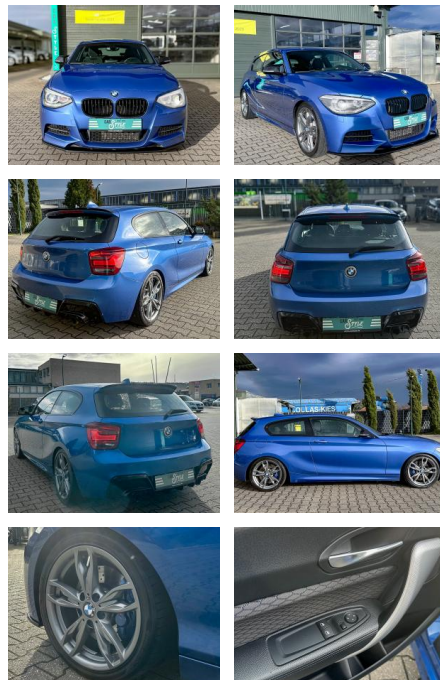

CS01-FO2411406 Angebotsnr.:

Erstzulassung:	Kilometer:	Farbe:	Leistung:	Kraftstoffart:
30.04.2013	175.155	Blau	235 kW / 320 PS	Benzin

PREIS
16.640 €

FINANZIERUNGSBEISPIEL
 Laufzeit: 72 Monate Anzahlung: 30 %
 Basis-Finanzierung:* Mtl. Rate:
 Zielraten-Finanzierung:** **107 €**