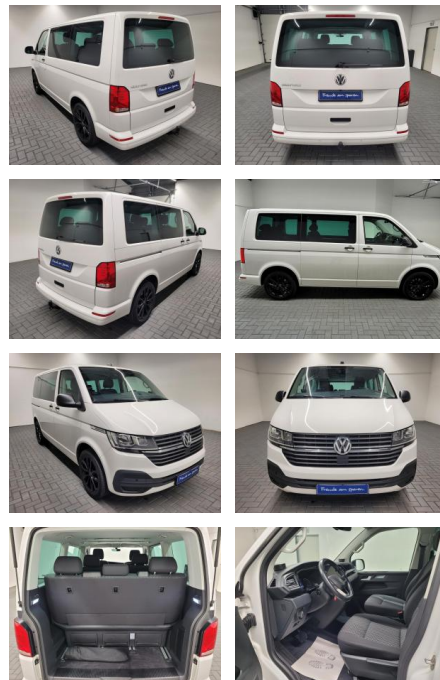

Ihr Ansprechpartner

Herr Karl Christian John
E-Mail: john@autohaus-john.de
Telefon: 04182 6375

Karl John e. K. Inh. Karl Christian John
Bremer Straße 32 - 21255 Tostedt - Tel.: 04182 / 6375

Volkswagen T6.1 Multivan "7-Sitzer/Navi/AHK/SHZ

AM35-29529 **Angebotsnr.:**

Erstzulassung:	Kilometer:	Farbe:	Leistung:	Kraftstoffart:
01.07.2020	48.650		110 kW / 150 PS	Diesel

PREIS
48.050 €

FINANZIERUNGSBEISPIEL
Laufzeit: 72 Monate Anzahlung: 30 %
Basis-Finanzierung:* Mtl. Rate:
Zielraten-Finanzierung:** **309 €**