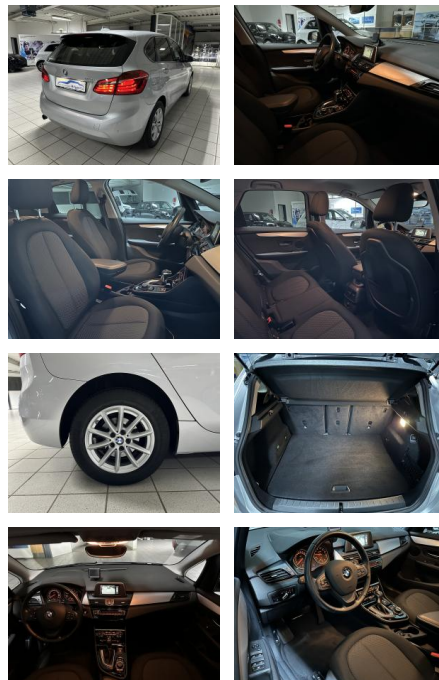

## BMW 218 Active Tourer LED Navi PDC Kamera Sitzh...

AH00-5491X30Angebotsnr.:

Erstzulassung:	Kilometer:	Farbe:	Leistung:	Kraftstoffart:
20.10.2016	71.358	Silber	100 kW / 136 PS	Benzin

**PREIS**  
**15.520 €**