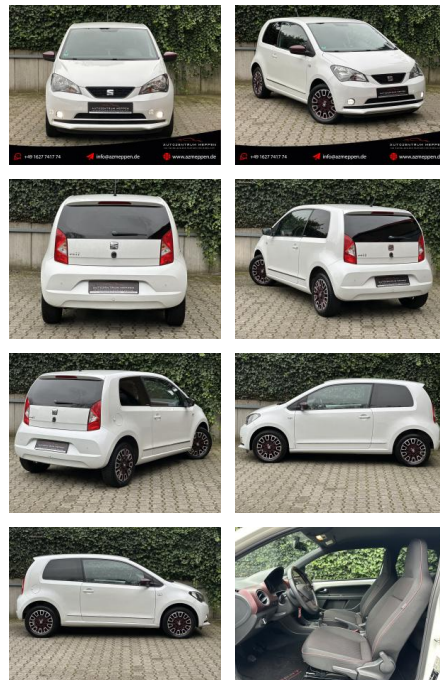

AM65-KK2411-Argo-065r..

Erstzulassung: 23.12.2015
Kilometer: 71.000
Farbe: Weiß
Leistung: 44 kW / 60 PS
Kraftstoffart: Benzin

PREIS
8.710 €

FINANZIERUNGSBEISPIEL
 Laufzeit: 72 Monate Anzahlung: 30 %
 Basis-Finanzierung:* Mtl. Rate:
 Zielraten-Finanzierung:** Mtl. **56 €**