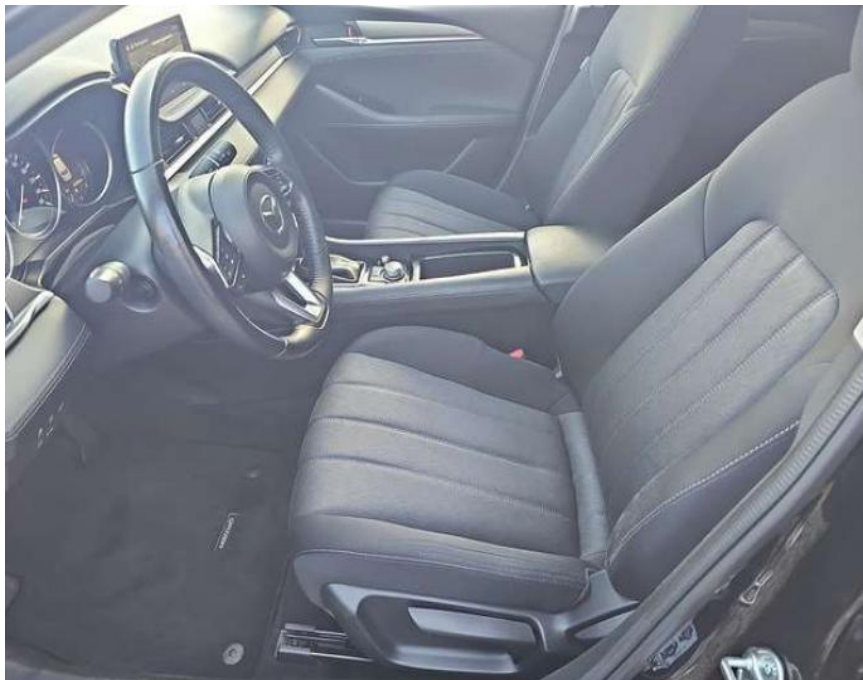

Ihr Ansprechpartner

Herr Karl Christian John
E-Mail: john@autohaus-john.de
Telefon: 04182 6375

Karl John e. K. Inh. Karl Christian John
Bremer Straße 32 - 21255 Tostedt - Tel.: 04182 / 6375

Mazda 6 EXCLUSIVE +ACC+360°Kamera+Voll-LED

AK34-14_15650Angebotsnr.:

Erstzulassung:	Kilometer:	Farbe:	Leistung:	Kraftstoffart:
01.03.2019	41.390	Schwarz	121 kW / 165 PS	Benzin

PREIS
24.730 €

FINANZIERUNGSBEISPIEL
Laufzeit: 72 Monate   Anzahlung: 30 %
Basis-Finanzierung:*   Mtl. Rate:
Zielraten-Finanzierung:** **159 €**

* Basisfinanzierung: Anzahlung: 7.419 Euro, Laufzeit: 72 Monate, Nettodarlehen: 17.311 Euro, Gesamtbetrag: 27.841 Euro, Zinssätze: 5.83% Sollz. (gebunden), 5.99% eff.
** Zielratenfinanzierung: Anzahlung: 7.419 Euro, Laufzeit: 72 Monate, Nettodarlehen: 17.311 Euro, Zielrate: 12.365 Euro, Gesamtbetrag: 29.174 Euro, Zinssätze: 5.83% Sollz. (gebunden), 5.99% eff.,
Vermittlung für: Santander Consumer Bank
Repräsentatives Beispiel gem. § 17 Abs. 4 PAngV. Diese Finanzierungsangebote sind Beispiele. Gerne ermitteln wir für Sie Ihr individuelles Angebot.

Ausstattung

Weiteres

- Lenksäule (Lenkrad) längsverstellbar
  Dynamische Stabilitätskontrolle (DSC)
  Fahrassistenten-System:
  Fahrdynamikregelung G-Vectoring Control
  Antriebsart: Frontantrieb
  Fahrassistenten-System: Berganfahrhilfe
  Schadstoffarm nach Abgasnorm Euro 6d-TEMP Start/Stop-Anlage (i-Stop)
  Karosserie: 5-türig Getriebe Automatik - (6-Stufen) Motor 2
- 0 Ltr. - 121 kW KAT Dachantenne
  Außenspiegel elektr. anklappbar
  Außenspiegel elektr. verstell- und heizbar
- beide Fahrassistenten-System:
  Auspark-Assistent Fahrassistenten-System:
  Spurwechselassistent Plus (BSM)
  Außenspiegel Wagenfarbe 3. Bremsleuchte
  6 Lautsprecher Adaptive
  Geschwindigkeits-Regelanlage (Tempomat)

- 3-Speichen Lenkrad heizbar Lenksäule (Lenkrad) höhenverstellbar
  Lichtassistent (Coming Home)
  Leaving Home) LM-Felgen 7
- 5x17 Make-up-Spiegel beleuchtet
  Mittelarmlehne hinten Multi-Commander
  Multi-Info-Display Multimediabuchse
  AUX-IN Navigationssystem:
  SD-Karten-Navigation Nebelscheinwerfer
  LED Notbrems-Warnblinkautomatik (ESS)
  Parkbremse elektrisch Radioempfang digital (DAB) Reifendruck-Kontrollsystem
  Reifen-Reparaturkit Rückfahrkamera
  Rücksitz-Klappsystem (Karakuri-System)
  Rücksitzlehne geteilt/klappbar
  Schalt-/Wählhebelgriff Leder
  Scheibenwischer mit Regensensor
  Scheinwerfer LED Seitenairbag vorn
  Seitenscheiben hinten und Heckscheibe abgedunkelt Sicherheitsgurte vorn
  höhenverstellbar Sitz vorn links hö

STÄNDIG ÜBER 15.000 FAHRZEUGE IM BESTAND!