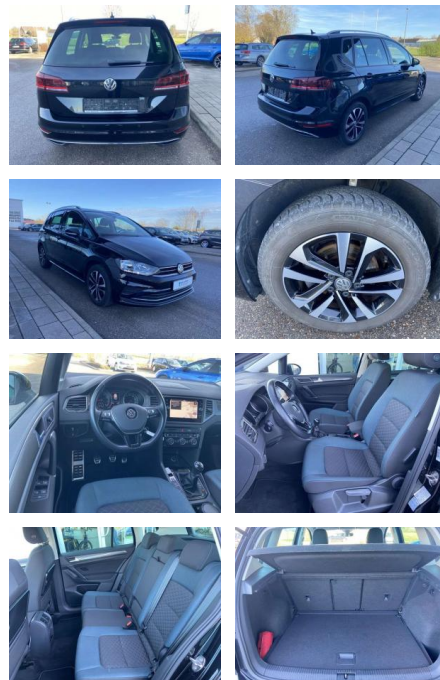

Ihr Ansprechpartner

Herr Karl Christian John
E-Mail: john@autohaus-john.de
Telefon: 04182 6375

Karl John e. K. Inh. Karl Christian John
Bremer Straße 32 - 21255 Tostedt - Tel.: 04182 / 6375

Volkswagen Golf Sportsvan 1.5 TSI IQ.DRIVE NAVI

SS00-500488 **Angebotsnr.:**

Erstzulassung:	Kilometer:	Farbe:	Leistung:	Kraftstoffart:
01.09.2019	49.320		96 kW / 131 PS	Benzin

PREIS	FINANZIERUNGSBEISPIEL	
19.300 €	Laufzeit: 72 Monate Anzahlung: 30 % Basis-Finanzierung:* Mtl. Rate: Zielraten-Finanzierung:** 124 €	* Basisfinanzierung: Anzahlung: 5.790 Euro, Laufzeit: 72 Monate, Nettodarlehen: 13.510 Euro, Gesamtbetrag: 21.728 Euro, Zinssätze: 5.83% Sollz. (gebunden), 5.99% eff. ** Zielratenfinanzierung: Anzahlung: 5.790 Euro, Laufzeit: 72 Monate, Nettodarlehen: 13.510 Euro, Zielrate: 9.650 Euro, Gesamtbetrag: 22.768 Euro, Zinssätze: 5.83% Sollz. (gebunden), 5.99% eff., Vermittlung für: Santander Konsumer Bank Repräsentatives Beispiel gem. § 17 Abs. 4 PAngV. Diese Finanzierungsangebote sind Beispiele. Gerne ermitteln wir für Sie Ihr individuelles Angebot.

Ausstattung

Interieur

- Sitzheizung vorne Innenspiegel automatisch abblendbar
- Lendenwirbelstützen vorne Climatronic
- Mittelarmlehne vorne Vordersitze höhenverstellbar Kindersitzverankerung für Kindersitzsystem ISOFIX Schubladen unter den Vordersitzen Klapptisch an den Vordersitzlehnen klimatisiertes Handschuhfach Rücksitzbank/-lehne geteilt umklappbar
- Multifunktions-Lederlenkrad 2
- Leseleuchten vorn und 2 hinten
- Komfortsitze vorne Make-Up Spiegel
- beleuchtet

- Samstags bis 16:00 Uhr geöffnet. Gerne beraten wir Sie über günstige Finanzierungsmodelle und nehmen Ihr derzeitiges Fahrzeug in Zahlung. www.auto-schuechl.de/finanzierung Irrtümer
- Änderungen oder Zwischenverkauf vorbehalten. www.auto-schuechl.de

Exterieur

- Parklenkassistent mit Einparkhilfe vorne und hinten beheizbare Scheibenwaschdüsen vorne Dachreling chrom abgedunkelte Scheiben hinten

STÄNDIG ÜBER 15.000 FAHRZEUGE IM BESTAND!