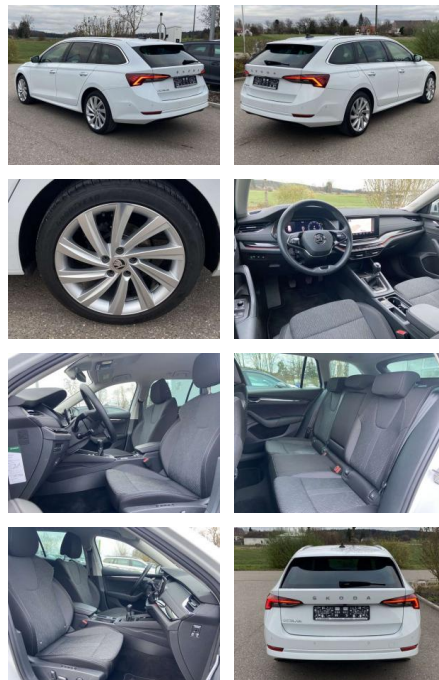

Ihr Ansprechpartner

Herr Alwin René John
E-Mail: alwin.john@autohaus-john.de
Telefon: 04182 6375

Karl John e. K. Inh. Karl Christian John
Bremer Straße 32 - 21255 Tostedt - Tel.: 04182 / 6375

Skoda Octavia Combi 2.0 TDI Style 18"

SS00-084353 **Angebotsnr.:**

Erstzulassung:	Kilometer:	Farbe:	Leistung:	Kraftstoffart:
01.09.2022	29.987		85 kW / 116 PS	Benzin

PREIS
27.540 €

FINANZIERUNGSBEISPIEL

Laufzeit: 72 Monate   Anzahlung: 30 %
Basis-Finanzierung:*   Mtl. Rate:
Zielraten-Finanzierung:** **177 €**

* Basisfinanzierung: Anzahlung: 8.262 Euro, Laufzeit: 72 Monate, Nettodarlehen: 19.278 Euro, Gesamtbetrag: 31.004 Euro, Zinssätze: 5.83% Sollz. (gebunden), 5.99% eff.
** Zielratenfinanzierung: Anzahlung: 8.262 Euro, Laufzeit: 72 Monate, Nettodarlehen: 19.278 Euro, Zielrate: 13.770 Euro, Gesamtbetrag: 32.489 Euro, Zinssätze: 5.83% Sollz. (gebunden), 5.99% eff.,

Vermittlung für: Santander Consumer Bank
Repräsentatives Beispiel gem. § 17 Abs. 4 PAngV. Diese Finanzierungsangebote sind Beispiele. Gerne ermitteln wir für Sie Ihr individuelles Angebot.

Ausstattung

Interieur

- Sitzheizung vorne Climatronic
- Mittelarmlehne vorne el.
- Lendenwirbelstützen vorne
- Rücksitzbanklehne geteilt umlegbar mit Mittelarmlehne Netztrennwand
- Komfortsitze vorne
- Multifunktions-Lederlenkrad Vordersitze el. einstellbar mit Memory Isofix
- Rücksitzbank und Beifahrersitz

Exterieur

- Anhängervorrichtung schwenkbar
- Rückfahrkamera Parklenkassistent mit Einparkhilfe vorne und hinten beheizbare Scheibenwaschdüsen vorne abgedunkelte Scheiben hinten Dachreling
- Leichtmetallräder 18" Licht- und Sicht: LED-Scheinwerfer mit LED-Tagfahrlicht und Kurvenfahrlicht Ambiente und Umfeldbeleuchtung

- animiert Licht- und Regensensor
- Tagfahrlicht Nebelscheinwerfer mit Abbiegelicht Kurvenfahrlicht Technik: Fahrassistent "Travel Assist" und Spurhalteassistent "Lane Assist"
- Seitenairbags vorne Sprachsteuerung Front Assist mit Warnen und Bremsen auf Fahrzeuge
- Fußgänger und Radfahrer Scheckheftgepflegt Servotronic Berganfahrassistent
- 6-Gang-Schaltgetriebe 4 x elektrische Fensterheber el. Differenzialsperre (XDS) Verkehrszeichenerkennung Reifendruckkontrolle Start-Stop-Automatik autom. Distanzregelung ACC (Abstandstempomat) el. Parkbremse inkl. AutoHold-Funktion SCR (AdBlue) Pannen-Set Spurwechselassistent Müdigkeitserkennung Keyless Advanced -

- Samstags bis 16:00 Uhr geöffnet. Gerne beraten wir Sie über günstige Finanzierungsmodelle und nehmen Ihr derzeitiges Fahrzeug in Zahlung. www.auto-schuechl.de/finanzierung Irrtümer
- Änderungen oder Zwischenverkauf vorbehalten. www.auto-schuechl.de

STÄNDIG ÜBER 15.000 FAHRZEUGE IM BESTAND!