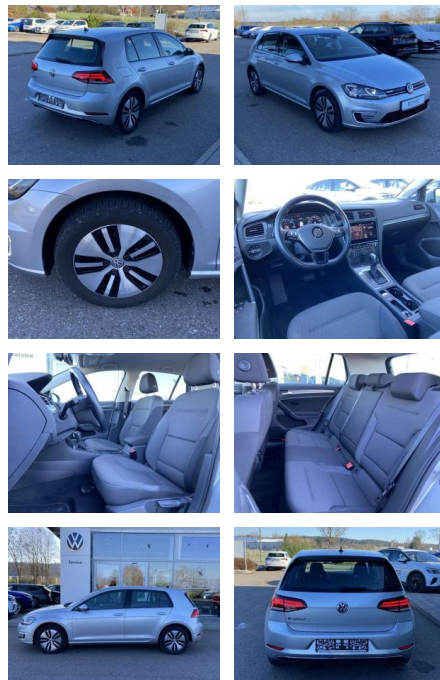

SS00-916311 **Angebotsnr.:**

| Erstzulassung: | Kilometer: | Farbe: | Leistung: | Kraftstoffart: |
|----------------|------------|--------|-----------------|----------------|
| 01.09.2020 | 21.392 | | 100 kW / 136 PS | Benzin |

Ausstattung

Interieur

- Sitzheizung vorne Innenspiegel automatisch abblendbar
- Lendenwirbelstützen vorne Climatronic
- Mittelarmlehne vorne Vordersitze höhenverstellbar Kindersitzverankerung für Kindersitzsystem ISOFIX
- Rücksitzbanklehne geteilt umlegbar mit Mittelarmlehne 2 Leseleuchten vorn
- klimatisiertes Handschuhfach
- Multifunktions-Lederlenkrad Komfortsitze vorne Make-Up Spiegel
- beleuchtet Fußraumbeleuchtung