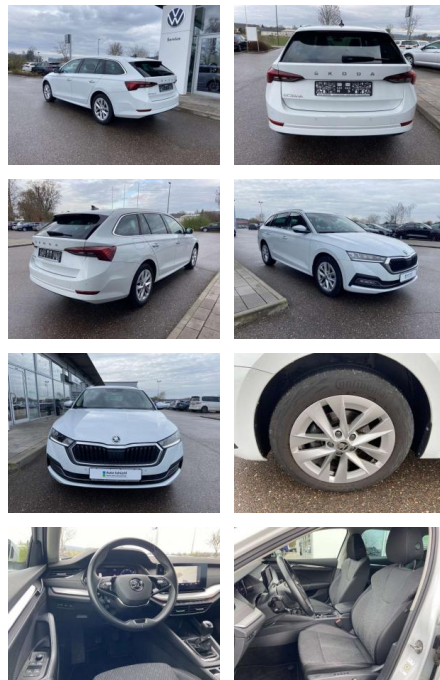

## Skoda Octavia Combi 2.0 TDI Style 17"

SS00-087984 **Angebotsnr.:**

Erstzulassung:	Kilometer:	Farbe:	Leistung:	Kraftstoffart:
01.09.2022	39.131		110 kW / 150 PS	Benzin

PREIS	FINANZIERUNGSBEISPIEL	
<b>28.570 €</b>	Laufzeit: 72 Monate      Anzahlung: 30 %	* Basisfinanzierung: Anzahlung: 8.571 Euro, Laufzeit: 72 Monate, Nettodarlehen: 19.999 Euro, Gesamtbetrag: 32.164 Euro, Zinssätze: 5.83% Sollz. (gebunden), 5.99% eff.
	Basis-Finanzierung:*      Mtl. Rate:	** Zielratenfinanzierung: Anzahlung: 8.571 Euro, Laufzeit: 72 Monate, Nettodarlehen: 19.999 Euro, Zielrate: 14.285 Euro, Gesamtbetrag: 33.704 Euro, Zinssätze: 5.83% Sollz. (gebunden), 5.99% eff.,
	Zielraten-Finanzierung:** <b>184 €</b>	Vermittlung für: Santander Consumer Bank Repräsentatives Beispiel gem. § 17 Abs. 4 PAngV. Diese Finanzierungsangebote sind Beispiele. Gerne ermitteln wir für Sie Ihr individuelles Angebot.

### Interieur

- Sitzheizung vorne Climatronic
- Mittelarmlehne vorne el.
- Lendenwirbelstützen vorne
- Rücksitzbanklehne geteilt umlegbar mit Mittelarmlehne Netztrennwand
- Komfortsitze vorne
- Multifunktions-Lederlenkrad Vordersitz el. einstellbar mit Memory Isofix
- Rücksitzbank und Beifahrersitz