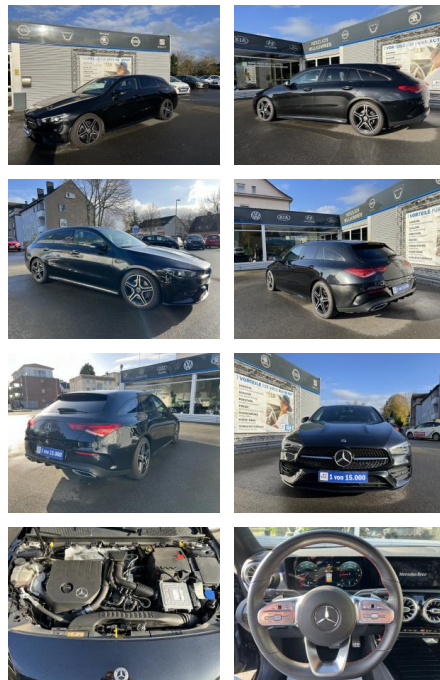

Ihr Ansprechpartner

Herr Alwin René John
E-Mail: alwin.john@autohaus-john.de
Telefon: 04182 6375

Karl John e. K. Inh. Karl Christian John
Bremer Straße 32 - 21255 Tostedt - Tel.: 04182 / 6375

Mercedes-Benz CLA 200 Shooting Brake 7G-DCT AMG ...

AC00-N173228Angebotsnr.:

Erstzulassung: 16.10.2020 **Kilometer:** 35.000 **Farbe:** **Leistung:** 120 kW / 163 PS **Kraftstoffart:** Benzin

PREIS 33.370 €	FINANZIERUNGSBEISPIEL	
	Laufzeit: 72 Monate	Anzahlung: 30 %
	Basis-Finanzierung:**	Mtl. Rate: 215 €
	Zielraten-Finanzierung:**	Mtl. Rate: 215 €