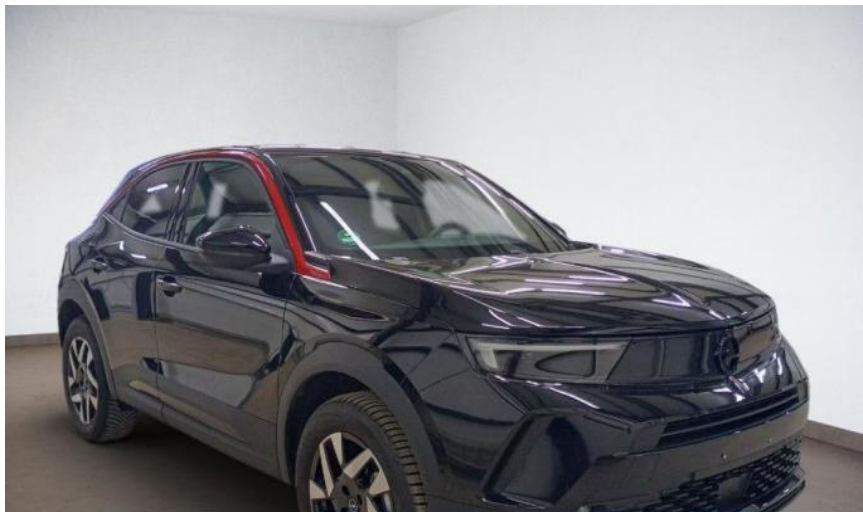

## Opel Mokka 1.2 Turbo GS LED Kamera Alcantara

KB00-13524 **Angebotsnr.:**

**EINER VON 15.000**

Erstzulassung:	Kilometer:	Farbe:	Leistung:	Kraftstoffart:
26.11.2023	2.224	Diverse	100 kW / 136 PS	Benzin

**PREIS**  
**21.440 €**