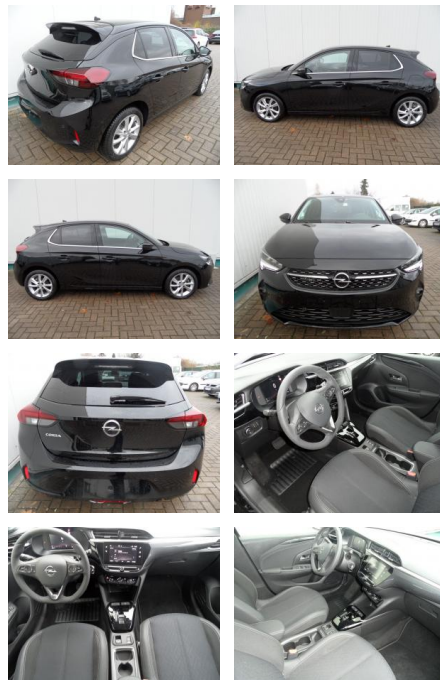

Ihr Ansprechpartner

Herr Alwin René John
E-Mail: alwin.john@autohaus-john.de
Telefon: 04182 6375

Karl John e. K. Inh. Karl Christian John
Bremer Straße 32 - 21255 Tostedt - Tel.: 04182 / 6375

Opel Corsa 1,2 Elegance+Sitzhzg+Kamera+LED

BA17-13661 **Angebotsnr.:**

Erstzulassung:	Kilometer:	Farbe:	Leistung:	Kraftstoffart:
25.03.2023	11.200	Diverse	74 kW / 101 PS	Benzin

PREIS
18.700 €

FINANZIERUNGSBEISPIEL
 Laufzeit: 72 Monate Anzahlung: 30 %
 Basis-Finanzierung:* Mtl. Rate:
 Zielraten-Finanzierung:** **120 €**

- Spurhalteassistent
- Müdigkeitserkennung
- Verkehrsschilderkennung
- Solar-Protect (getönte Heckscheiben)
- el. anklappbare Aussenspiegel
- el. Parkbremse
- etc. Farbe: diamantschwarzmet.

STÄNDIG ÜBER 15.000 FAHRZEUGE IM BESTAND!