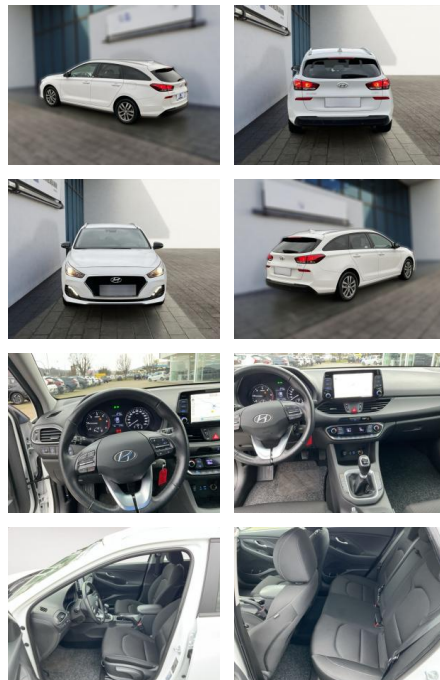

## Hyundai i30 Kombi 1.6 CRDI YES! Navi

HE03-ZK12456 Angebotssnr.:

Erstzulassung:	Kilometer:	Farbe:	Leistung:	Kraftstoffart:
01.10.2019	91.773	Diverse	85 kW / 116 PS	Diesel

PREIS	FINANZIERUNGSBEISPIEL	
<b>16.600 €</b>	Laufzeit: 72 Monate	Anzahlung: 30 %
	Basis-Finanzierung:**	Mtl. Rate:
	Zielraten-Finanzierung:**	<b>107 €</b>