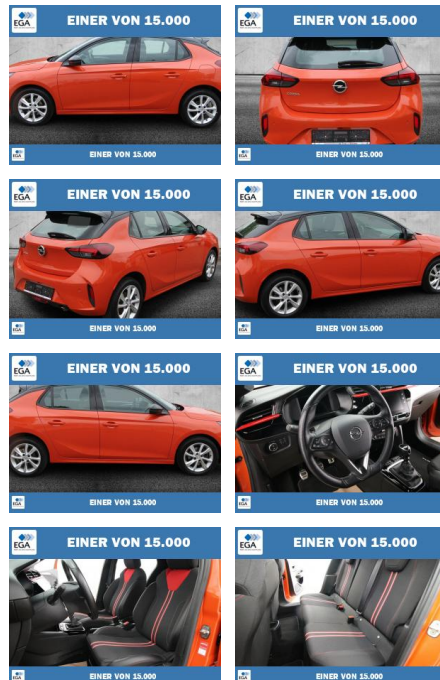

Ihr Ansprechpartner

Herr Karl Christian John
 E-Mail: john@autohaus-john.de
 Telefon: 04182 6375

Karl John e. K. Inh. Karl Christian John
 Bremer Straße 32 - 21255 Tostedt - Tel.: 04182 / 6375

Opel Corsa F 1.2 Turbo GS-Line LED+KAMERA

PW01-59346-2023 Angebotsnr.:

Erstzulassung:	Kilometer:	Farbe:	Leistung:	Kraftstoffart:
01.01.2021	56.076	Orange	74 kW / 101 PS	Benzin

PREIS	FINANZIERUNGSBEISPIEL
16.330 €	Laufzeit: 72 Monate Anzahlung: 30 %
	Basis-Finanzierung:* Mtl. Rate:
	Zielraten-Finanzierung:** 105 €