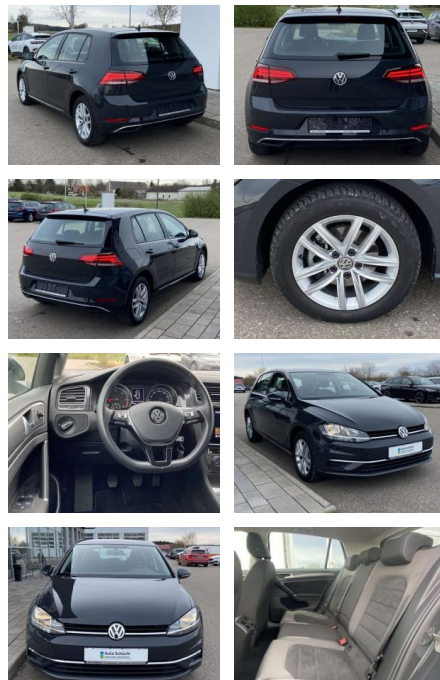

Ihr Ansprechpartner

Herr Alwin René John
E-Mail: alwin.john@autohaus-john.de
Telefon: 04182 6375

Karl John e. K. Inh. Karl Christian John
Bremer Straße 32 - 21255 Tostedt - Tel.: 04182 / 6375

Volkswagen Golf 1.6 TDI Comfortline ERGO-ACTIVE

SS00-088224 Angebotsnr.:

Erstzulassung:	Kilometer:	Farbe:	Leistung:	Kraftstoffart:
01.07.2019	15.828		85 kW / 116 PS	Benzin

PREIS	FINANZIERUNGSBEISPIEL		
19.710 €	Laufzeit: 72 Monate	Anzahlung: 30 %	* Basisfinanzierung: Anzahlung: 5.913 Euro, Laufzeit: 72 Monate, Nettodarlehen: 13.797 Euro, Gesamtbetrag: 22.189 Euro, Zinssätze: 5.83% Sollz. (gebunden), 5.99% eff.
	Basis-Finanzierung:**	Mtl. Rate:	** Zielratenfinanzierung: Anzahlung: 5.913 Euro, Laufzeit: 72 Monate, Nettodarlehen: 13.797 Euro, Zielrate: 9.855 Euro, Gesamtbetrag: 23.252 Euro, Zinssätze: 5.83% Sollz. (gebunden), 5.99% eff.,
	Zielraten-Finanzierung:**	127 €	Vermittlung für: Santander Consumer Bank Repräsentatives Beispiel gem. § 17 Abs. 4 PAngV. Diese Finanzierungsangebote sind Beispiele. Gerne ermitteln wir für Sie Ihr individuelles Angebot.

Ausstattung

Interieur

- Sitzheizung vorne Mittelarmlehne vorne Kindersitzverankerung für Kindersitzsystem ISOFIX Rücksitzbanklehne geteilt umlegbar mit Mittelarmlehne ergoActive Sitz mit 14-Wege-Einstellung auf der Fahrerseite klimatisiertes Handschuhfach Sport-Komfortsitze vorne el. Lendenwirbelstütze Fahrersitz mit Massagefunktion Multifunktions-Lederlenkrad 2 Leseleuchten vorn und 2 hinten Make-Up Spiegel
- beleuchtet Vordersitze höhenverstellbar und Sitzneigungsverstellung Fahrersitz

Exterieur

- beheizbare Scheibenwaschdüsen vorne Außenspiegel el. einstellbar und beheizbar Ganzjahresreifen

- ASR und Traktionskontrolle Servotronic Fernbedienung (ZV) 4 x elektrische Fensterheber el. Differenzialsperre (XDS) Reifendruckkontrolle Automatische Distanzregelung ACC (Abstandstempomat) Start-Stop-Automatik Guide & Inform-fähig Multifunktionsanzeige Plus el. Parkbremse inkl. AutoHold-Funktion Climatic 5-Gang-Schaltgetriebe SCR (AdBlue) Pannen-Set Euro 6d-TEMP Müdigkeitserkennung Infotainment: Navigationssystem Discover Media mit Farbdisplay-Touchscreen Radio Composition Media Volkswagen Media Control 8 Lautsprecher Freisprecheinrichtung (Bluetooth) mit induktiver Lademöglichkeit 2 x USB Car-Net Farbe: Uranograu -Fr. 08:00-18:00 Uhr
- Samstags bis 16:00 Uhr geöffnet. Gerne beraten wir Sie über günstige

- Änderungen oder Zwischenverkauf vorbehalten. www.auto-schuechl.de

STÄNDIG ÜBER 15.000 FAHRZEUGE IM BESTAND!