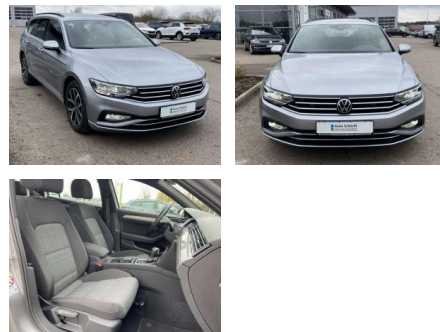

Ihr Ansprechpartner

Herr Karl Christian John
E-Mail: john@autohaus-john.de
Telefon: 04182 6375

Karl John e. K. Inh. Karl Christian John
Bremer Straße 32 - 21255 Tostedt - Tel.: 04182 / 6375

Volkswagen Passat Variant 2.0 TDI DSG Business

SS00-077168AAngebotsnr.:

Erstzulassung:	Kilometer:	Farbe:	Leistung:	Kraftstoffart:
01.07.2022	30.495		147 kW / 200 PS	Benzin

PREIS
32.800 €

FINANZIERUNGSBEISPIEL

Laufzeit: 72 Monate Anzahlung: 30 %
Basis-Finanzierung:* Mtl. Rate:
Zielraten-Finanzierung:** **211 €**