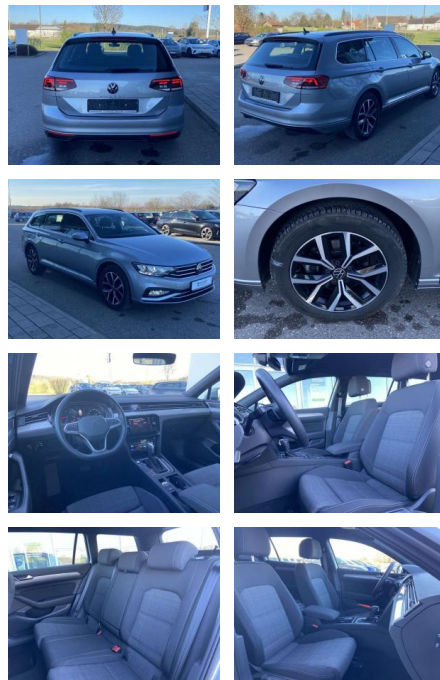

SS00-078110 **Angebotsnr.:**

Erstzulassung:	Kilometer:	Farbe:	Leistung:	Kraftstoffart:
01.07.2022	21.778		147 kW / 200 PS	Benzin

PREIS
32.690 €

FINANZIERUNGSBEISPIEL

Laufzeit: 72 Monate Anzahlung: 30 %
Basis-Finanzierung:* Mtl. Rate:
Zielraten-Finanzierung:** **210 €**

- Multifunktions-Lederlenkrad mit Schaltwippen Sitzheizung vorne Innenspiegel automatisch abblendbar Mittelarmlehne vorne 2 Leseleuchten vorn Netztrennwand el. Lendenwirbelstütze Fahrersitz mit Massagefunktion Komfortsitze vorne Fußraumbeleuchtung ergoComfort-Sitz auf der Fahrerseite Kindersitzverankerung für Kindersitzsystem I-Size/ISOFIX