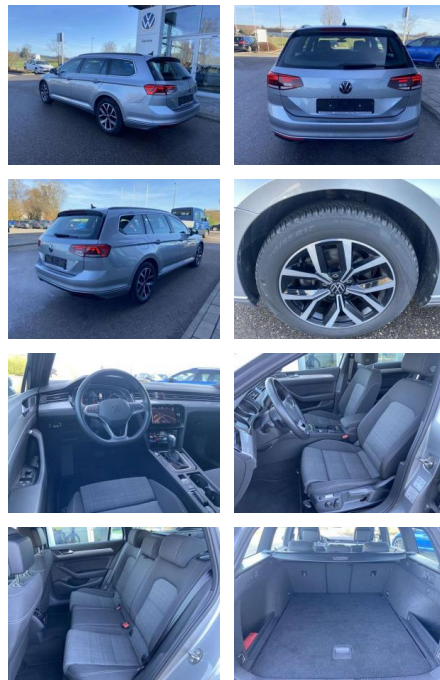

SS00-077254AAngebotsnr.:

Erstzulassung:	Kilometer:	Farbe:	Leistung:	Kraftstoffart:
01.07.2022	38.934		147 kW / 200 PS	Benzin

PREIS
32.800 €

FINANZIERUNGSBEISPIEL
Laufzeit: 72 Monate Anzahlung: 30 %
Basis-Finanzierung:* Mtl. Rate:
Zielraten-Finanzierung:** **211 €**