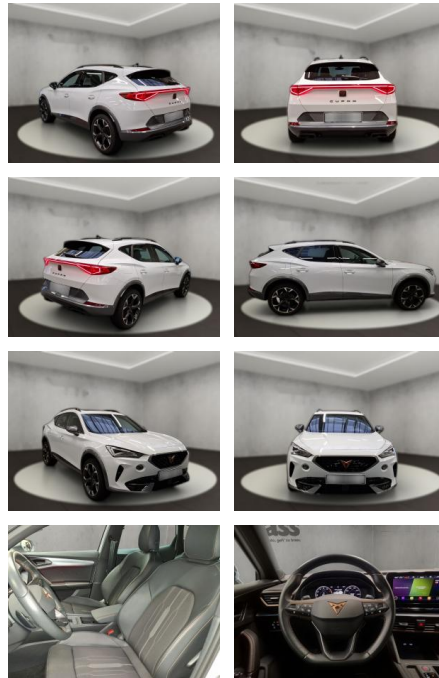

AH54-11712 **Angebotsnr.:**

Erstzulassung:	Kilometer:	Farbe:	Leistung:	Kraftstoffart:
19.06.2023	18.932	Weiß	110 kW / 150 PS	Benzin

PREIS
29.430 €

FINANZIERUNGSBEISPIEL

Laufzeit: 72 Monate Anzahlung: 30 %
Basis-Finanzierung:* Mtl. Rate:
Zielraten-Finanzierung:** **1189 €**