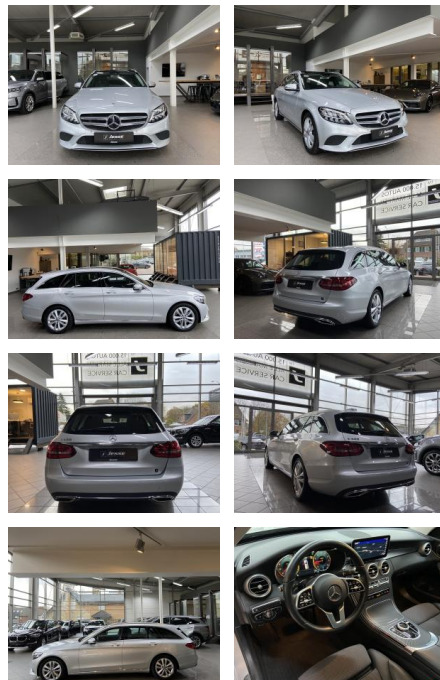

## Mercedes-Benz C 300 T Avantgarde LED dig.Tacho ...

AJ02-DM2411-187 Angebotsnr.:

Erstzulassung:	Kilometer:	Farbe:	Leistung:	Kraftstoffart:
11.01.2019	52.000	Silber	190 kW / 258 PS	Benzin

**PREIS**  
**29.530 €**