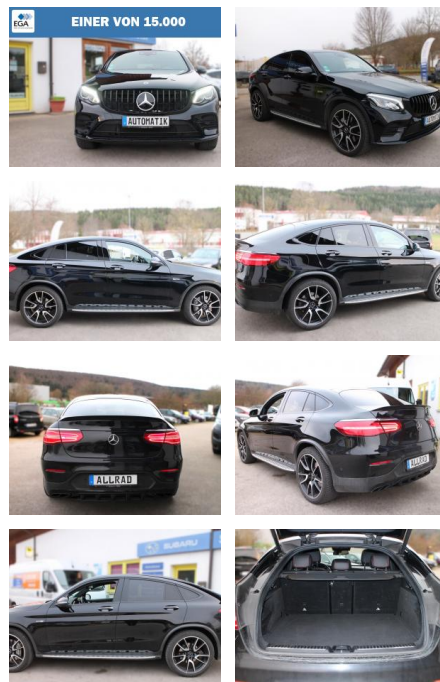

Ihr Ansprechpartner

Herr Alwin René John
E-Mail: alwin.john@autohaus-john.de
Telefon: 04182 6375

Karl John e. K. Inh. Karl Christian John
Bremer Straße 32 - 21255 Tostedt - Tel.: 04182 / 6375

Mercedes-Benz GLC 43 AMG 4Matic *Leder*Sitzlüft...

DA04-ED2411-3316008r..

Erstzulassung:	Kilometer:	Farbe:	Leistung:	Kraftstoffart:
09.05.2019	147.000	Schwarz	270 kW / 367 PS	Benzin

PREIS	FINANZIERUNGSBEISPIEL	
42.100 €	Laufzeit: 72 Monate	Anzahlung: 30 %
	Basis-Finanzierung:**	Mtl. Rate:
	Zielraten-Finanzierung:**	271 €

Ausstattung

Besonderheiten

- 1 Jahr Garantie auf Motor und Getriebe
- Gerne nehmen wir Ihr Fahrzeug in Zahlung
- Finanzierung auch ohne Anzahlung möglich
- Nichtraucherfahrzeug
- Winterkomplettreder auf Leichtmetallfelgen (Reifen MICHELIN neu)
- **SONDERAUSSTATTUNG**
- Ambiente-Beleuchtung
- AMG Optik-Paket
- Fahrassistenten-System: Fernlichtassistent Adaptiv
- Fahrassistenten-System: Verkehrs-Informations-System Live Traffic
- Innenausstattung: Edelholz Esche. schwarz
- Keyless-Go-Paket (Keyless-Go Startanlage und Zentralverriegelung - Heckdeckel öffnen+schließen - automatisch)