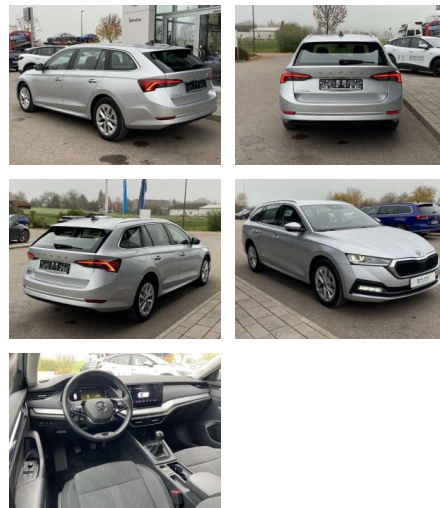

Ihr Ansprechpartner

Herr Karl Christian John
E-Mail: john@autohaus-john.de
Telefon: 04182 6375

Karl John e. K. Inh. Karl Christian John
Bremer Straße 32 - 21255 Tostedt - Tel.: 04182 / 6375

Skoda Octavia Combi 2.0 TDI Style First

SS00-036147AAngebotsnr.:

Erstzulassung:	Kilometer:	Farbe:	Leistung:	Kraftstoffart:
01.08.2020	46.609	Silber	85 kW / 116 PS	Benzin

PREIS
23.530 €

FINANZIERUNGSBEISPIEL

Laufzeit: 72 Monate Anzahlung: 30 %
Basis-Finanzierung:* Mtl. Rate:
Zielraten-Finanzierung:** **151 €**