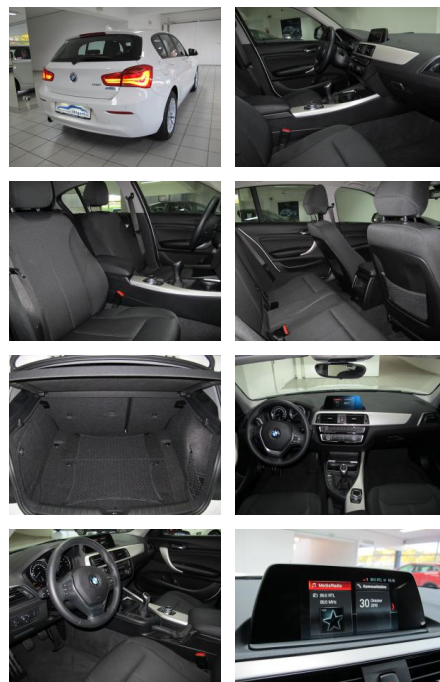

BMW 118i, 5t Advantage, Navi., LED, Sitzh., PDC, Temp...

FL00-H6279H2Angebotsnr.:

Erstzulassung:	Kilometer:	Farbe:	Leistung:	Kraftstoffart:
21.11.2017	63.000	Weiß	100 kW / 136 PS	Benzin

PREIS	FINANZIERUNGSBEISPIEL
14.490 €	Laufzeit: 72 Monate Anzahlung: 30 %
	Basis-Finanzierung:* Mtl. Rate:
	Zielraten-Finanzierung:** Mtl. Rate: 93 €

Multimedia

- Musikstreaming integriert
- USB
- Radio
- CD Radio

- Freisprechen
- Navigation mit Bildschirm
- MP3 Anschluss
- Bluetooth

Komfort

- Klimaautomatik
- Front-, Seiten- und weitere Airbags
- Lederlenkrad
- Zentralverriegelung
- Fernbedienung Zentralverriegelung
- Bordcomputer

Interieur

- Multifunktionslenkrad
- Durchladesystem
- Armlehne vorne
- Sitzheizung
- Ablagenpaket

Exterieur

- Allwetterreifen
- LED-Tagfahrlicht
- LED-Scheinwerfer
- Leichtmetallfelgen
- Geschwindigkeitsregelung (Tempomat)
- Nebelscheinwerfer

Weiteres

- Lichtsensor
- elektrische Aussenspiegel
- Start Stop Automatik
- Nichtraucher
- Sportlederlenk m Multi
- Alu 16 Zoll V 378
- TACHO mit erweiterten Umfängen
- Radio Professional
- Modellschriftzug Entfall
- Blow by Heizer
- klappbare Kopfstützenim Fond
- Connected Drive