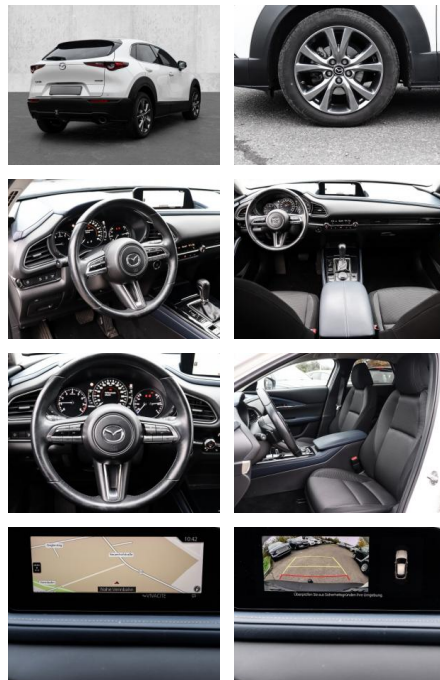

Ihr Ansprechpartner

Herr Alwin René John
E-Mail: alwin.john@autohaus-john.de
Telefon: 04182 6375

Karl John e. K. Inh. Karl Christian John
Bremer Straße 32 - 21255 Tostedt - Tel.: 04182 / 6375

Mazda CX-30 Selection 2WD 2.0 SKYACTIV-X HUD

MA05-1965-24 Angebotsnr.:

Erstzulassung:	Kilometer:	Farbe:	Leistung:	Kraftstoffart:
01.03.2020	80.335	Weiß	132 kW / 179 PS	Benzin

PREIS
23.230 €

FINANZIERUNGSBEISPIEL
Laufzeit: 72 Monate   Anzahlung: 30 %
Basis-Finanzierung:*   Mtl. Rate:
Zielraten-Finanzierung:** **1149 €**

* Basisfinanzierung: Anzahlung: 6.969 Euro, Laufzeit: 72 Monate, Nettodarlehen: 16.261 Euro, Gesamtbetrag: 26.152 Euro, Zinssätze: 5.83% Sollz. (gebunden), 5.99% eff.
** Zielratenfinanzierung: Anzahlung: 6.969 Euro, Laufzeit: 72 Monate, Nettodarlehen: 16.261 Euro, Zielrate: 11.615 Euro, Gesamtbetrag: 27.404 Euro, Zinssätze: 5.83% Sollz. (gebunden), 5.99% eff.,
Vermittlung für: Santander Consumer Bank
Repräsentatives Beispiel gem. § 17 Abs. 4 PAngV. Diese Finanzierungsangebote sind Beispiele. Gerne ermitteln wir für Sie Ihr individuelles Angebot.

Ausstattung

Sicherheit

- PDC Park Distance Control hinten
- Anti-Blockiersystem ABS
- Antischlupfregelung ASC+T
- elektronische Stabilitätskontrolle (ESP / DSP)
- Servolenkung
- Regensensor
- Wegfahrsperre
- Kindersitzbefestigung
- PDC Park Distance Control vorne
- **ABS**
- Airbag
- Beifahrer-Airbag
- Wegfahrsperre
- Seitenairbags
- Alarmanlage
- ESP
- Antriebsschlupfregelung
- Reifendruckkontrolle
- Traktionskontrolle

- Kopfairbag
- Knieairbag
- Kindersitzbefestigung
- Notrufsystem
- Pannenkitt
- AirbagHinten
- **Entertainment: Navigationssystem**
- Radio
- Telefonvorbereitung
- USB-Anschluss
- MP3
- Bluetooth
- Freisprecheinrichtung
- Apple CarPlay
- Android Auto
- Sprachsteuerung
- DAB
- Musikstreaming

Multimedia

- Radio
- Navigation mit Bildschirm
- MP3 Anschluss
- Head UP Display
- Bluetooth

Komfort

- Zentralverriegelung
- Bordcomputer
- **Servolenkung**
- Zentralverriegelung
- Elektrischer Fensterheber
- Sitzheizung
- Elektrische Aussenspiegel
- Teilbare Rucksitzlehne
- Tempomat
- Multifunktionslenkrad
- Keyless Go Startfunktion
- Innenspiegel autom. abblendbar
- Mittelarmlehne

STÄNDIG ÜBER 15.000 FAHRZEUGE IM BESTAND!