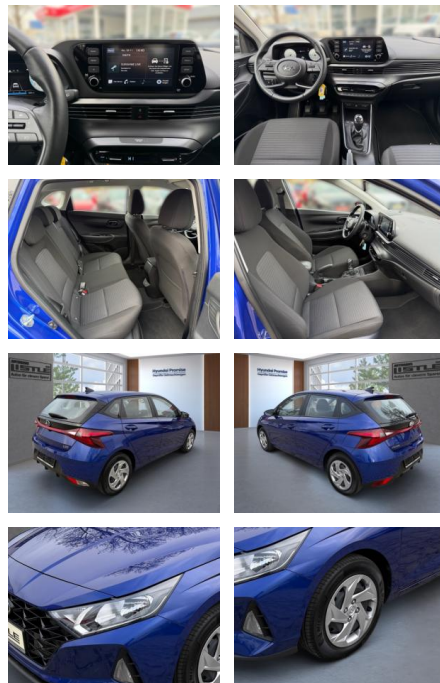

## Hyundai i20 Essential 1.0 T-GDI +KLIMA+SHZ+PDC

AL33-246430L Angebotsnr.:

Erstzulassung:	Kilometer:	Farbe:	Leistung:	Kraftstoffart:
01.06.2023	7.650		74 kW / 101 PS	Benzin

**PREIS**  
**19.010 €**