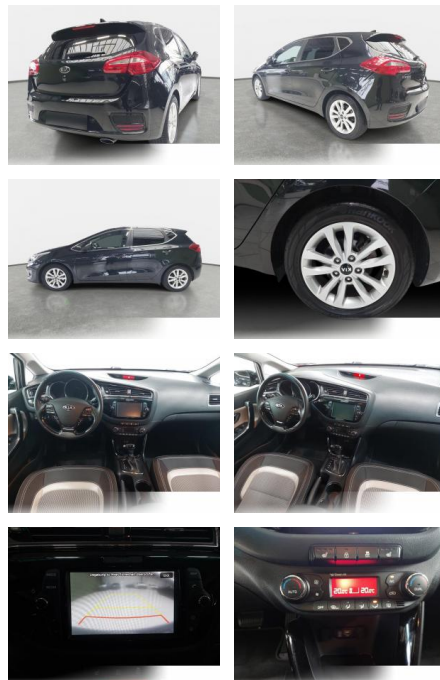

BR02-06516 **Angebotsnr.:**

Erstzulassung:	Kilometer:	Farbe:	Leistung:	Kraftstoffart:
01.03.2018	68.870		99 kW / 135 PS	Benzin

PREIS
16.040 €

FINANZIERUNGSBEISPIEL
Laufzeit: 72 Monate Anzahlung: 30 %
Basis-Finanzierung:* Mtl. Rate:
Zielraten-Finanzierung:** **103 €**