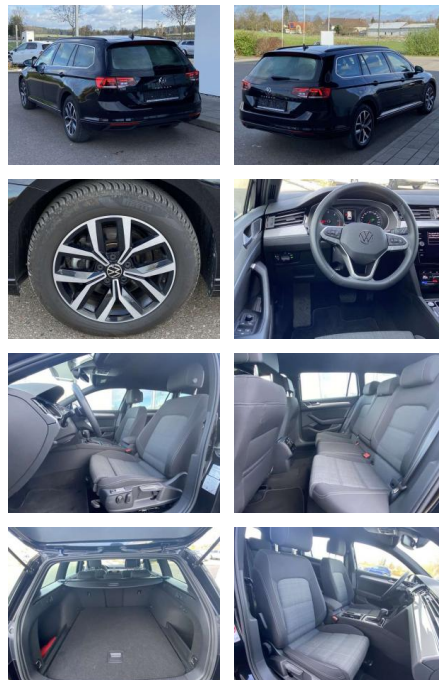

Ihr Ansprechpartner

Herr Alwin René John
E-Mail: alwin.john@autohaus-john.de
Telefon: 04182 6375

Karl John e. K. Inh. Karl Christian John
Bremer Straße 32 - 21255 Tostedt - Tel.: 04182 / 6375

Volkswagen Passat Variant 2.0 TDI DSG BUSINESS

SS00-080858 **Angebotsnr.:**

Erstzulassung:	Kilometer:	Farbe:	Leistung:	Kraftstoffart:
01.07.2022	9.514		147 kW / 200 PS	Benzin

PREIS
35.780 €

FINANZIERUNGSBEISPIEL
Laufzeit: 72 Monate   Anzahlung: 30 %
Basis-Finanzierung:*   Mtl. Rate:
Zielraten-Finanzierung:** **230 €**

* Basisfinanzierung: Anzahlung: 10.734 Euro, Laufzeit: 72 Monate, Nettodarlehen: 25.046 Euro, Gesamtbetrag: 40.281 Euro, Zinssätze: 5.83% Sollz. (gebunden), 5.99% eff.
** Zielratenfinanzierung: Anzahlung: 10.734 Euro, Laufzeit: 72 Monate, Nettodarlehen: 25.046 Euro, Zielrate: 17.890 Euro, Gesamtbetrag: 42.210 Euro, Zinssätze: 5.83% Sollz. (gebunden), 5.99% eff.,

Vermittlung für: Santander Konsumer Bank
Repräsentatives Beispiel gem. § 17 Abs. 4 PAngV. Diese Finanzierungsangebote sind Beispiele. Gerne ermitteln wir für Sie Ihr individuelles Angebot.

Ausstattung

Interieur

- Multifunktions-Lederlenkrad mit Schaltwippen Sitzheizung vorne Innenspiegel automatisch abblendbar Mittelarmlehne vorne 2 Leseleuchten vorn Netztrennwand el. Lendenwirbelstütze Fahrersitz mit Massagefunktion Komfortsitze vorne Fußraumbeleuchtung ergoComfort-Sitz auf der Fahrerseite Kindersitzverankerung für Kindersitzsystem I-Size/ISOFIX

- 2x hinten Farbe: Deep Black Perleffekt -Fr. 08:00-18:00 Uhr
- Samstags bis 16:00 Uhr geöffnet. Gerne beraten wir Sie über günstige Finanzierungsmodelle und nehmen Ihr derzeitiges Fahrzeug in Zahlung. www.auto-schuechl.de/finanzierung Irrtümer
- Änderungen oder Zwischenverkauf vorbehalten. www.auto-schuechl.de

Weiteres

Exterieur

- Anhängervorrichtung schwenkbar Rückfahrkamera beheizbare Scheibenwaschdüsen vorne Dachreling el. Außenspiegel beheizbar und automatisch abblendbar Leichtmetallräder 17" Licht- und Sicht: LED-Scheinwerfer Tagfahrlicht LED-Heckleuchten Licht- und Regensensor Nebelscheinwerfer mit Abbieglicht

- Pakete: 7-Gang-DSG-Automatikgetriebe Business-Premium-Paket

STÄNDIG ÜBER 15.000 FAHRZEUGE IM BESTAND!