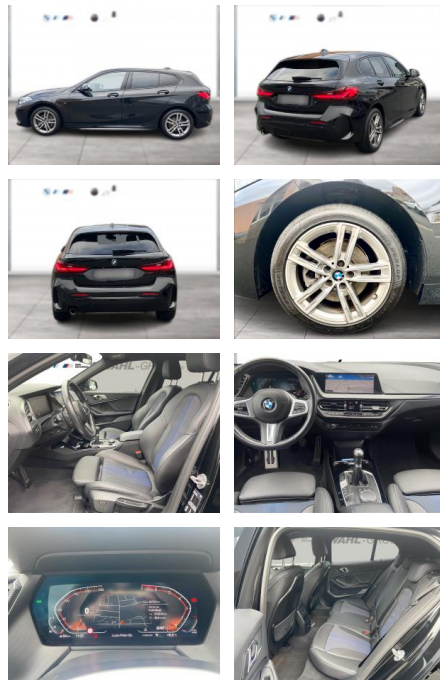

WG09-232775 Angebotsnr.:

Erstzulassung:	Kilometer:	Farbe:	Leistung:	Kraftstoffart:
01.10.2021	28.722	Schwarz	100 kW / 136 PS	Benzin

PREIS
27.970 €

FINANZIERUNGSBEISPIEL
Laufzeit: 72 Monate Anzahlung: 30 %
Basis-Finanzierung:* Mtl. Rate:
Zielraten-Finanzierung:** **180 €**