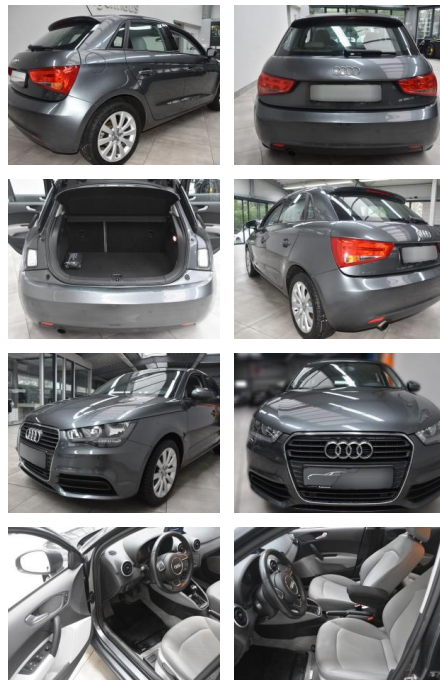

AH78-3992 **Angebotsnr.:**

Erstzulassung:	Kilometer:	Farbe:	Leistung:	Kraftstoffart:
24.04.2014	35.930	Diverse	63 kW / 86 PS	Benzin

PREIS
13.240 €

FINANZIERUNGSBEISPIEL
Laufzeit: 72 Monate Anzahlung: 30 %
Basis-Finanzierung:* Mtl. Rate:
Zielraten-Finanzierung:** Mtl. **85 €**

- Berganfahrassistent
- Lederlenkrad

Weiteres

- Start Stop Automatik
- **Sonderausstattung:**
- Audiosystem Concert (Radio/CD-Player)
- MP3-fähig)
- Außenspiegel Wagenfarbe
- Einparkhilfe vorn und hinten
- optisch (APS Plus)
- Frontscheibe mit Bandfilter oben
- Lenkrad (Sport/Leder - 3-Speichen)
- LM-Felgen 7x16 (10-Speichen)
- Sonderlackierung Daytonagrau Perleffekt
- ***Weitere Ausstattung:**
- Airbag Fahrer-/Beifahrerseite
- Antriebs-Schlupfregelung (ASR)
- Ausstattungs-Paket: Attraction
- Außenspiegel asphärisch