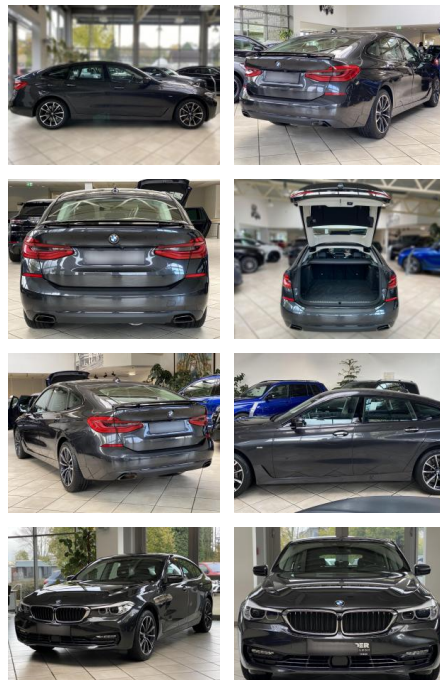

Ihr Ansprechpartner

Herr Karl Christian John
E-Mail: john@autohaus-john.de
Telefon: 04182 6375

Karl John e. K. Inh. Karl Christian John
Bremer Straße 32 - 21255 Tostedt - Tel.: 04182 / 6375

BMW 640 Gran Turismo 640i GT xDrive Sport

LA05-239-L15574 Angebotsnr.:

Erstzulassung:	Kilometer:	Farbe:	Leistung:	Kraftstoffart:
25.04.2018	97.530	Diverse	250 kW / 340 PS	Benzin

PREIS
41.320 €

FINANZIERUNGSBEISPIEL

Laufzeit: 72 Monate Anzahlung: 30 %
Basis-Finanzierung:* Mtl. Rate:
Zielraten-Finanzierung:** **266 €**