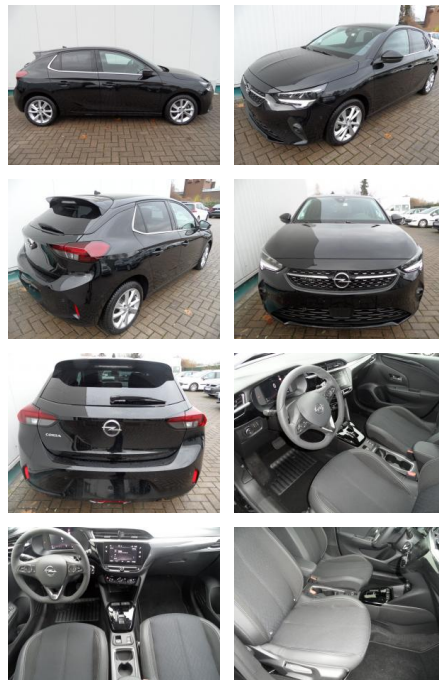

Ihr Ansprechpartner

Herr Alwin René John
E-Mail: alwin.john@autohaus-john.de
Telefon: 04182 6375

Karl John e. K. Inh. Karl Christian John
Bremer Straße 32 - 21255 Tostedt - Tel.: 04182 / 6375

Opel Corsa 1,2 Elegance+Sitzhzg+Kamera+LED

BA17-13668 **Angebotsnr.:**

Erstzulassung:	Kilometer:	Farbe:	Leistung:	Kraftstoffart:
25.03.2023	4.600	Diverse	74 kW / 101 PS	Benzin

PREIS
19.730 €

FINANZIERUNGSBEISPIEL
Laufzeit: 72 Monate Anzahlung: 30 %
Basis-Finanzierung:* Mtl. Rate:
Zielraten-Finanzierung:** **127 €**

- Spurhalteassistent
- Müdigkeitserkennung
- Verkehrsschilderkennung
- Solar-Protect (getönte Heckscheiben)
- el. anklappbare Aussenspiegel
- el. Parkbremse
- etc. Farbe: diamantschwarzmet.

STÄNDIG ÜBER 15.000 FAHRZEUGE IM BESTAND!