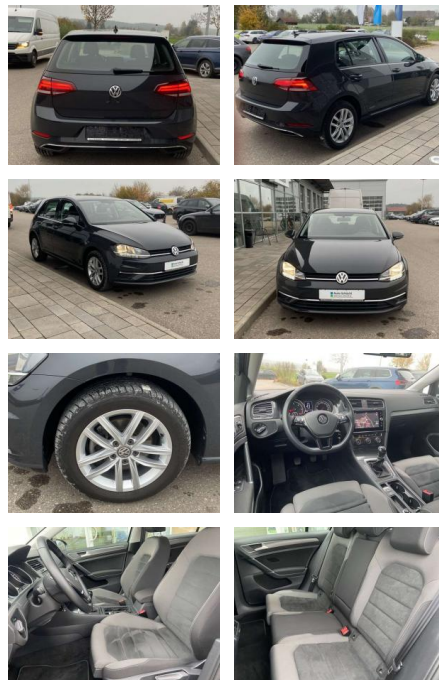

## Volkswagen Golf 1.6 TDI Comfortline AHK+NAVI+SHZ

SS00-203954AAngebotsnr.:

Erstzulassung:	Kilometer:	Farbe:	Leistung:	Kraftstoffart:
01.07.2019	28.786		85 kW / 116 PS	Benzin

**PREIS**  
**20.460 €**

**FINANZIERUNGSBEISPIEL**  
Laufzeit: 72 Monate      Anzahlung: 30 %  
Basis-Finanzierung:\*      Mtl. Rate:  
Zielraten-Finanzierung:\*\* **132 €**