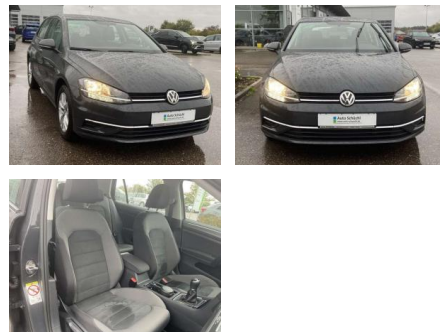

SS00-086843AAngebotsnr.:

Erstzulassung:	Kilometer:	Farbe:	Leistung:	Kraftstoffart:
01.07.2019	29.998		85 kW / 116 PS	Benzin

PREIS
20.350 €

FINANZIERUNGSBEISPIEL

Laufzeit: 72 Monate Anzahlung: 30 %
Basis-Finanzierung:* Mtl. Rate:
Zielraten-Finanzierung:** **131 €**

- Sitzheizung vorne Mittelarmlehne vorne Kindersitzverankerung für Kindersitzsystem ISOFIX Rücksitzbanklehne geteilt umlegbar mit Mittelarmlehne ergoActive Sitz mit 14-Wege-Einstellung auf der Fahrerseite klimatisiertes Handschuhfach Sport-Komfortsitze vorne el. Lendenwirbelstütze Fahrersitz mit Massagefunktion Multifunktions-Lederlenkrad 2 Leseleuchten vorn und 2 hinten Make-Up Spiegel
- beleuchtet Vordersitze höhenverstellbar und Sitzneigungsverstellung Fahrersitz