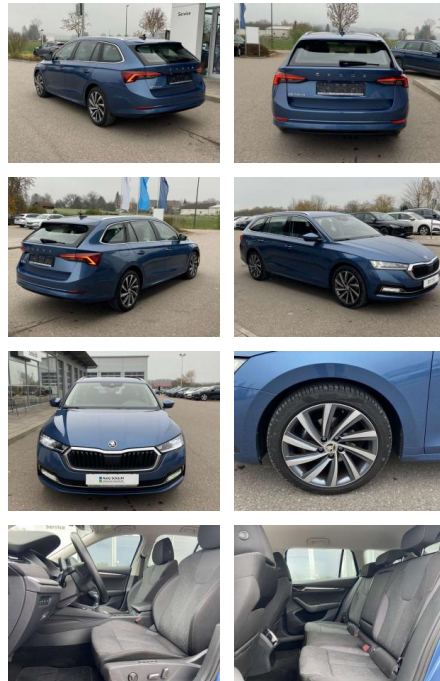

Ihr Ansprechpartner

Herr Alwin René John
E-Mail: alwin.john@autohaus-john.de
Telefon: 04182 6375

Karl John e. K. Inh. Karl Christian John
Bremer Straße 32 - 21255 Tostedt - Tel.: 04182 / 6375

Skoda Octavia Combi 1.5 TSI First Edition AHK

SS00-119675AAngebotsnr.:

Erstzulassung:	Kilometer:	Farbe:	Leistung:	Kraftstoffart:
01.04.2021	34.273		110 kW / 150 PS	Benzin

PREIS
28.680 €

FINANZIERUNGSBEISPIEL

Laufzeit: 72 Monate Anzahlung: 30 %
Basis-Finanzierung:* Mtl. Rate:
Zielraten-Finanzierung:** **185 €**