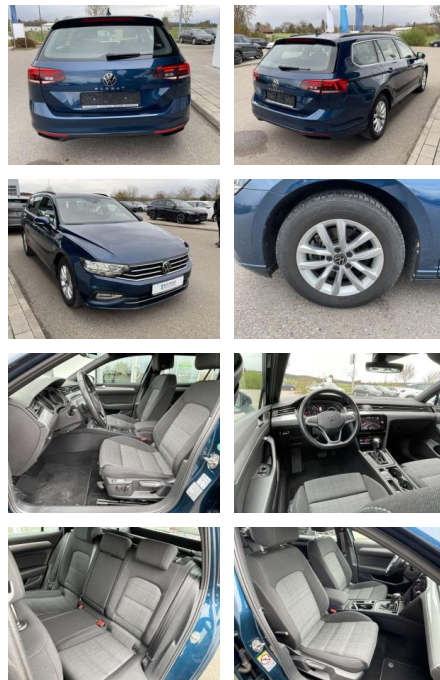

Ihr Ansprechpartner

Herr Alwin René John
E-Mail: alwin.john@autohaus-john.de
Telefon: 04182 6375

Karl John e. K. Inh. Karl Christian John
Bremer Straße 32 - 21255 Tostedt - Tel.: 04182 / 6375

Volkswagen Passat Variant 2.0 TDI DSG Business

SS00-074596 **Angebotsnr.:**

Erstzulassung:	Kilometer:	Farbe:	Leistung:	Kraftstoffart:
01.07.2022	27.570		110 kW / 150 PS	Benzin

PREIS
29.190 €

FINANZIERUNGSBEISPIEL

Laufzeit: 72 Monate   Anzahlung: 30 %
Basis-Finanzierung:*   Mtl. Rate:
Zielraten-Finanzierung:** **1188 €**

* Basisfinanzierung: Anzahlung: 8.757 Euro, Laufzeit: 72 Monate, Nettodarlehen: 20.433 Euro, Gesamtbetrag: 32.862 Euro, Zinssätze: 5.83% Sollz. (gebunden), 5.99% eff.
** Zielratenfinanzierung: Anzahlung: 8.757 Euro, Laufzeit: 72 Monate, Nettodarlehen: 20.433 Euro, Zielrate: 14.595 Euro, Gesamtbetrag: 34.435 Euro, Zinssätze: 5.83% Sollz. (gebunden), 5.99% eff.,

Vermittlung für: Santander Consumer Bank
Repräsentatives Beispiel gem. § 17 Abs. 4 PAngV. Diese Finanzierungsangebote sind Beispiele. Gerne ermitteln wir für Sie Ihr individuelles Angebot.

Ausstattung

Interieur

- Multifunktions-Lederlenkrad mit Schaltwippen Sitzheizung vorne Innenspiegel automatisch abblendbar Mittelarmlehne vorne 2 Leseleuchten vorn Netztrennwand el. Lendenwirbelstütze Fahrersitz mit Massagefunktion Komfortsitze vorne Fußraumbeleuchtung ergoComfort-Sitz auf der Fahrerseite Kindersitzverankerung für Kindersitzsystem I-Size/ISOFIX

- 2x hinten Farbe: Aquamarinblau Metallic -Fr. 08:00-18:00 Uhr
- Samstags bis 16:00 Uhr geöffnet. Gerne beraten wir Sie über günstige Finanzierungsmodelle und nehmen Ihr derzeitiges Fahrzeug in Zahlung. www.auto-schuechl.de/finanzierung Vornutzung als Mietwagen. Irrtümer
- Änderungen oder Zwischenverkauf vorbehalten. www.auto-schuechl.de

Weiteres

Exterieur

- Rückfahrkamera beheizbare Scheibenwaschdüsen vorne Dachreling el. Außenspiegel beheizbar und automatisch abblendbar Leichtmetallräder 16" Licht- und Sicht: LED-Scheinwerfer Tagfahrlicht LED-Heckleuchten Licht- und Regensensor Nebelscheinwerfer mit Abbiegelicht Technik: Fahrassistent "Travel Assist"

- Pakete: 7-Gang-DSG-Automatikgetriebe Business-Premium-Paket

STÄNDIG ÜBER 15.000 FAHRZEUGE IM BESTAND!