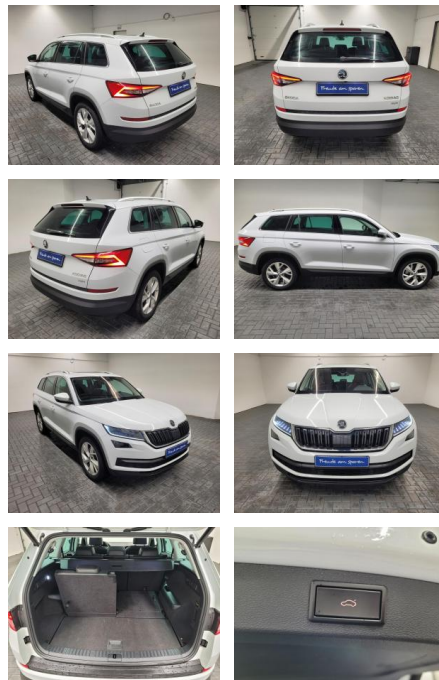

## Skoda Kodiaq 4x4 Style 7-Sitze/Standhz/DCC

AM35-29505 **Angebotsnr.:**

Erstzulassung:	Kilometer:	Farbe:	Leistung:	Kraftstoffart:
01.02.2018	103.660		132 kW / 179 PS	Benzin

**PREIS**  
**36.110 €**