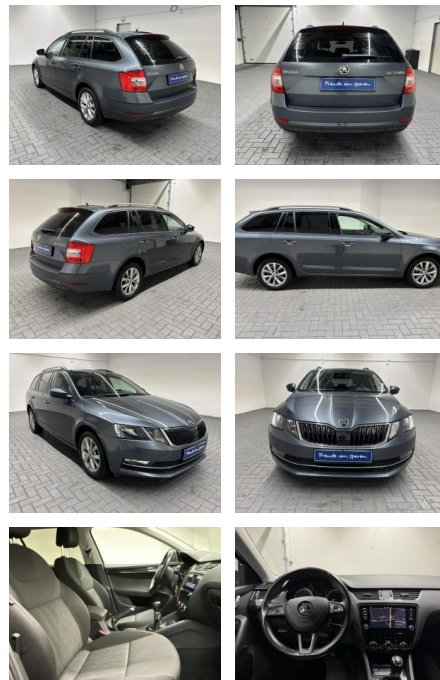

Ihr Ansprechpartner

Herr Karl Christian John
E-Mail: john@autohaus-john.de
Telefon: 04182 6375

Karl John e. K. Inh. Karl Christian John
Bremer Straße 32 - 21255 Tostedt - Tel.: 04182 / 6375

Skoda Octavia "Combi Navi/SHZ/PDC/Tempom.

AM35-21892 **Angebotsnr.:**

Erstzulassung:	Kilometer:	Farbe:	Leistung:	Kraftstoffart:
27.09.2017	94.400		110 kW / 150 PS	Benzin

PREIS
20.790 €

FINANZIERUNGSBEISPIEL
Laufzeit: 72 Monate Anzahlung: 30 %
Basis-Finanzierung:* Mtl. Rate:
Zielraten-Finanzierung:** **134 €**