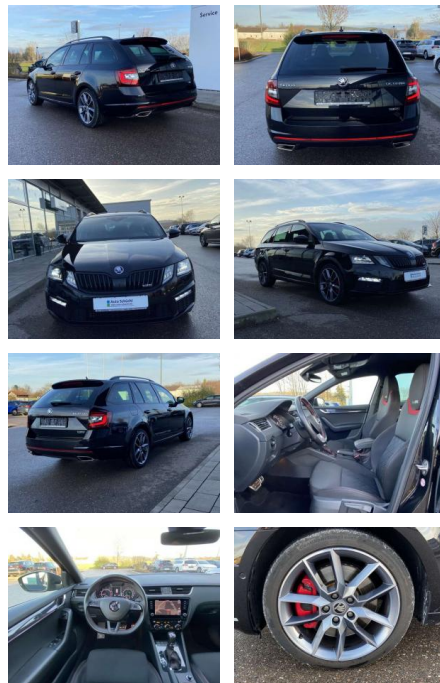

## Skoda Octavia RS Combi 2.0 TSI DSG AHK+18"

SS00-139783AAngebotsnr.:

Erstzulassung:	Kilometer:	Farbe:	Leistung:	Kraftstoffart:
01.03.2020	52.937		180 kW / 245 PS	Benzin

**PREIS**  
**28.880 €**