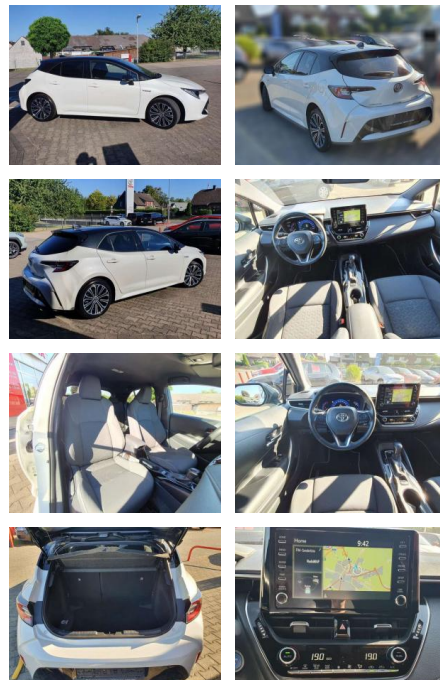

## Toyota Corolla 1.8 Hybrid Club

BG05-24\_1743Angebotsnr.:

Erstzulassung:	Kilometer:	Farbe:	Leistung:	Kraftstoffart:
01.08.2019	52.000	Weiß	90 kW / 122 PS	Benzin

**PREIS**  
**20.670 €**