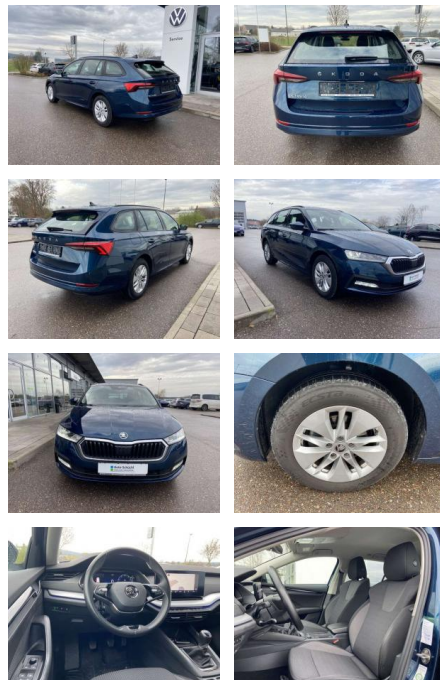

## Skoda Octavia Combi 2.0 TDI Ambition Neues

SS00-047485AAngebotsnr.:

Erstzulassung:	Kilometer:	Farbe:	Leistung:	Kraftstoffart:
01.12.2020	58.673		85 kW / 116 PS	Benzin

**PREIS**  
**23.550 €**

**FINANZIERUNGSBEISPIEL**  
Laufzeit: 72 Monate      Anzahlung: 30 %  
Basis-Finanzierung:\*      Mtl. Rate:  
Zielraten-Finanzierung:\*\* **152 €**