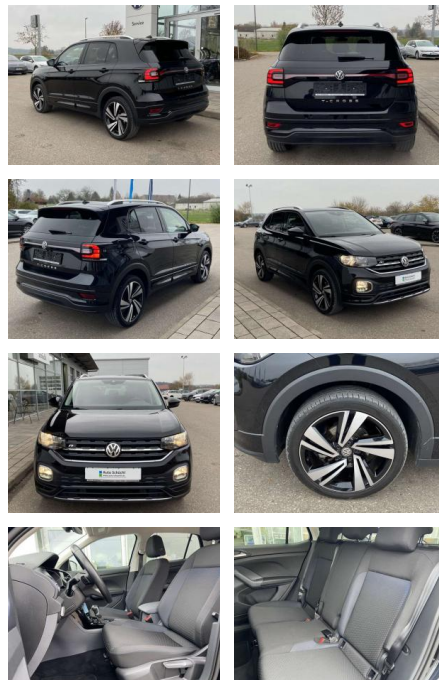

## Volkswagen T-Cross 1.5 TSI DSG United R-Line 18"

SS00-135730 **Angebotsnr.:**

Erstzulassung:	Kilometer:	Farbe:	Leistung:	Kraftstoffart:
01.10.2020	20.571		110 kW / 150 PS	Benzin

**PREIS**  
**25.480 €**