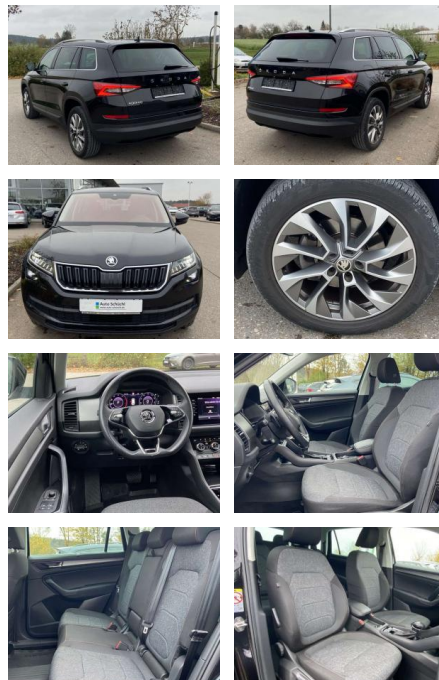

Ihr Ansprechpartner

Herr Alwin René John
E-Mail: alwin.john@autohaus-john.de
Telefon: 04182 6375

Karl John e. K. Inh. Karl Christian John
Bremer Straße 32 - 21255 Tostedt - Tel.: 04182 / 6375

Skoda Kodiak 2.0 TDI DSG Ambition Clever 19"

SS00-053744 **Angebotsnr.:**

Erstzulassung:	Kilometer:	Farbe:	Leistung:	Kraftstoffart:
01.05.2021	53.103		110 kW / 150 PS	Benzin

PREIS
31.660 €

FINANZIERUNGSBEISPIEL
Laufzeit: 72 Monate Anzahlung: 30 %
Basis-Finanzierung:* Mtl. Rate:
Zielraten-Finanzierung:** **204 €**

Ausstattung

Interieur

- Sitzheizung vorne und hinten
- Mittelarmlehne vorne Innenspiegel automatisch abblendbar
- Lendenwirbelstützen vorne
- Kindersicherung elektrisch betätigt
- Vordersitze höhenverstellbar
- Kindersitzverankerung für Kindersitzsystem ISOFIX
- Schublade unter den Vordersitzen 2 Leseleuchten vorn
- Netztrennwand
- Komfortsitze vorne
- Multifunktions-Lederlenkrad
- beheizbar mit Schaltwippen