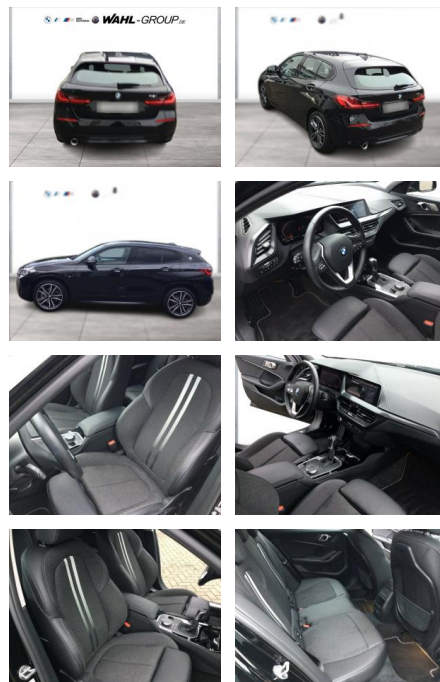

## BMW 118i SPORT LINE LC PROF LED GRA PDC DAB

WG03-232305 Angebotsnr.:

Erstzulassung:	Kilometer:	Farbe:	Leistung:	Kraftstoffart:
01.11.2021	38.000	Schwarz	100 kW / 136 PS	Benzin

**PREIS**  
**25.080 €**