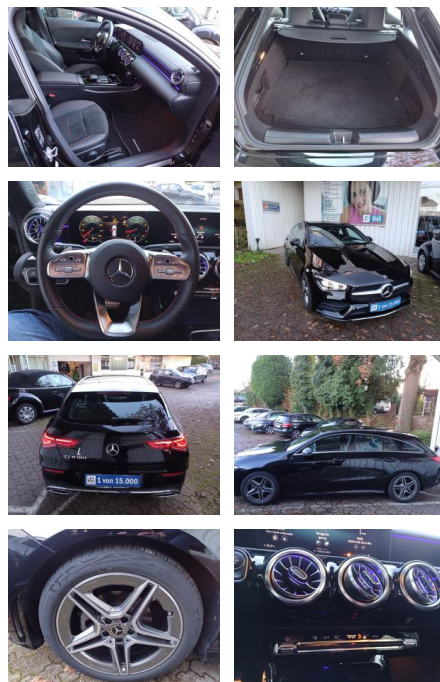

Mercedes-Benz CLA 180 Shooting Brake AMG-Line*7-...

FL00-W8415WAngebotsnr.:

Erstzulassung: 04.09.2023 **Kilometer:** 19.980 **Farbe:** Schwarz **Leistung:** 100 kW / 136 PS **Kraftstoffart:** Benzin

PREIS 30.650 €	FINANZIERUNGSBEISPIEL	
	Laufzeit: 72 Monate	Anzahlung: 30 %
	Basis-Finanzierung:*	Mtl. Rate:
	Zielraten-Finanzierung:**	197 €

Ausstattung

Besonderheiten

- Aktiver Park-Assistent mit PARKTRONIC
- EASY-PACK Heckklappe
- Adaptiver Fernlicht-Assistent
- Licht- und Sicht-Paket
- Parkassistent mit Querfunktion
- AMG Styling
- AMG Line
- MBUX High-End-Paket
- 7G-DCT
- LED High Performance-Scheinwerfer
- 18" AMG Leichtmetallräder im 5-Doppelspeichen-Design