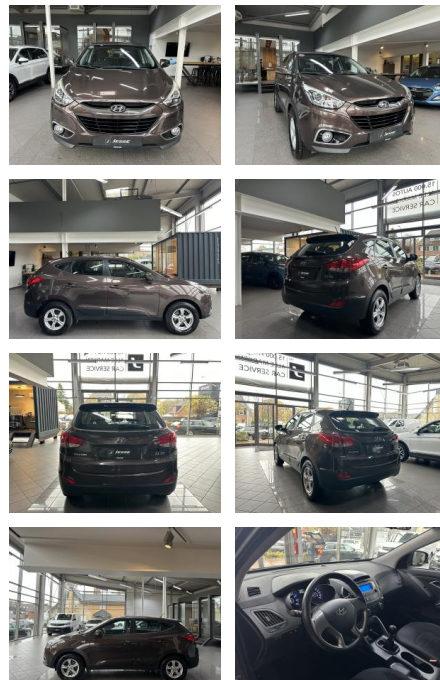

AJ02-OY2411-~~17~~Angebotsnr.:

Erstzulassung:	Kilometer:	Farbe:	Leistung:	Kraftstoffart:
15.01.2015	139.000	Braun	99 kW / 135 PS	Benzin

PREIS
9.960 €

FINANZIERUNGSBEISPIEL
Laufzeit: 72 Monate Anzahlung: 30 %
Basis-Finanzierung:* Mtl. Rate:
Zielraten-Finanzierung:** Mtl. Rate: **64 €**