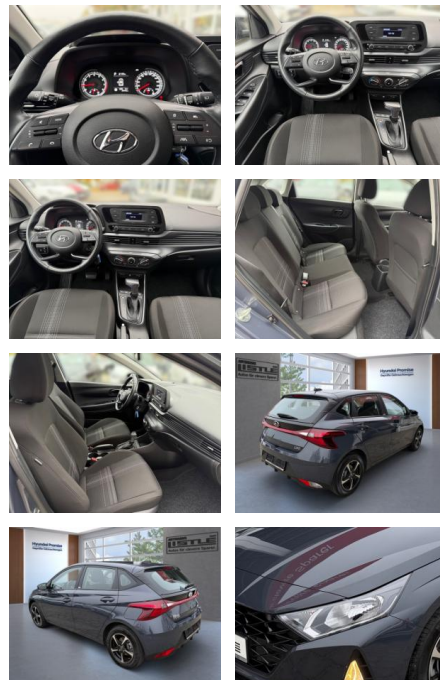

AL33-088710L Angebotsnr.:

Erstzulassung:	Kilometer:	Farbe:	Leistung:	Kraftstoffart:
01.05.2022	34.410		74 kW / 101 PS	Benzin

PREIS
17.570 €

FINANZIERUNGSBEISPIEL
Laufzeit: 72 Monate Anzahlung: 30 %
Basis-Finanzierung:* Mtl. Rate:
Zielraten-Finanzierung:** **113 €**