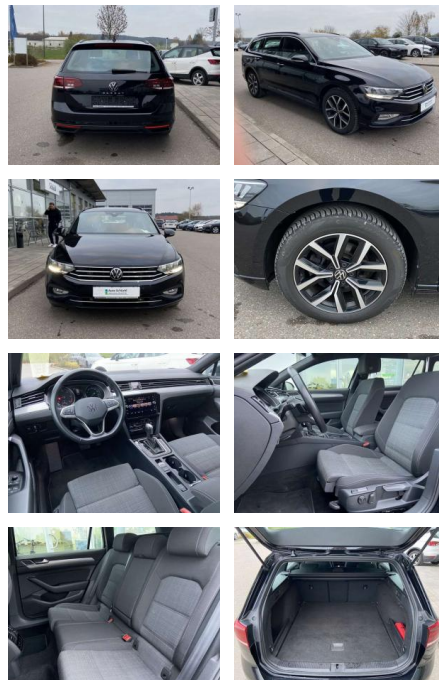

SS00-080406 **Angebotsnr.:**

Erstzulassung:	Kilometer:	Farbe:	Leistung:	Kraftstoffart:
01.07.2022	37.757		147 kW / 200 PS	Benzin

PREIS
33.100 €

FINANZIERUNGSBEISPIEL

Laufzeit: 72 Monate Anzahlung: 30 %
Basis-Finanzierung:* Mtl. Rate:
Zielraten-Finanzierung:** **213 €**