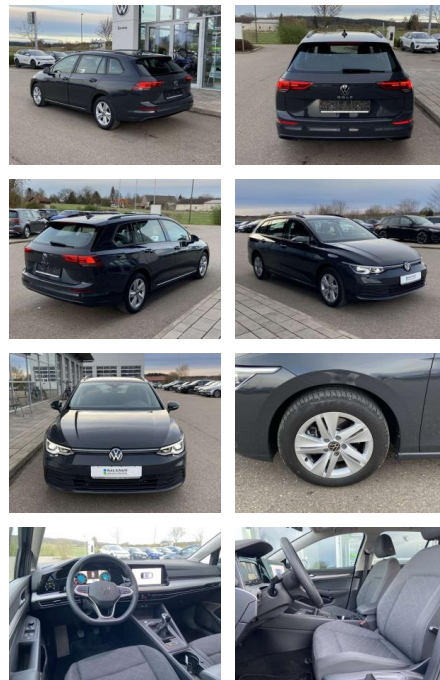

## Volkswagen Golf Variant 2.0 TDI Life NAVI+AHK+LE...

SS00-803290AAngebotsnr.:

Erstzulassung:	Kilometer:	Farbe:	Leistung:	Kraftstoffart:
01.08.2023	25.770		110 kW / 150 PS	Benzin

**PREIS**  
**27.950 €**